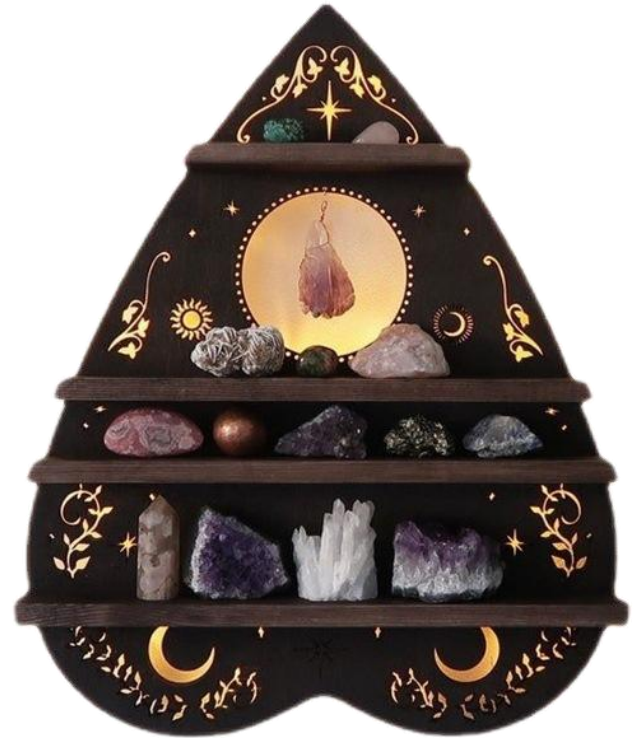

# 月亮挂架

MOONHANGER

# 圆形月亮挂架

个性化设计

挂钩式安装

纹理清晰

光滑质感

个 性 化