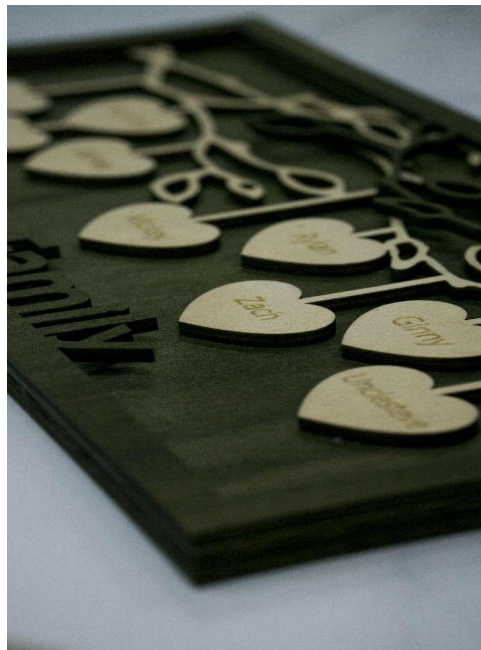

# 圣诞 木质门牌

圣诞氛围 创意时尚

木质  
细腻

纹理  
清晰

细节  
丰富

支持  
定制

# 3D世界 地图

适用于家庭客厅，办公室

纯天然材料

安装简易

桦木胶合板

展示

# 定制款类型

名字 图案个性化

节日纪念桌摆