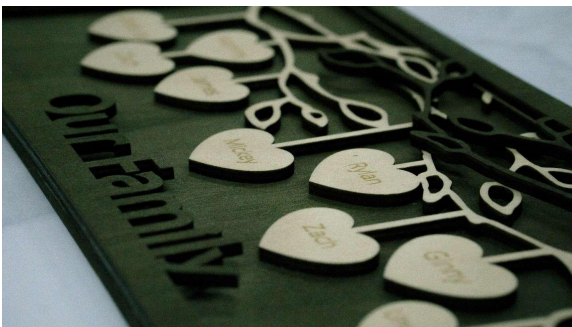

名字定制桌面摆件

个性化设计

字体清晰

精确

雕刻

精细

字体

图案

工艺

激光

产品展示