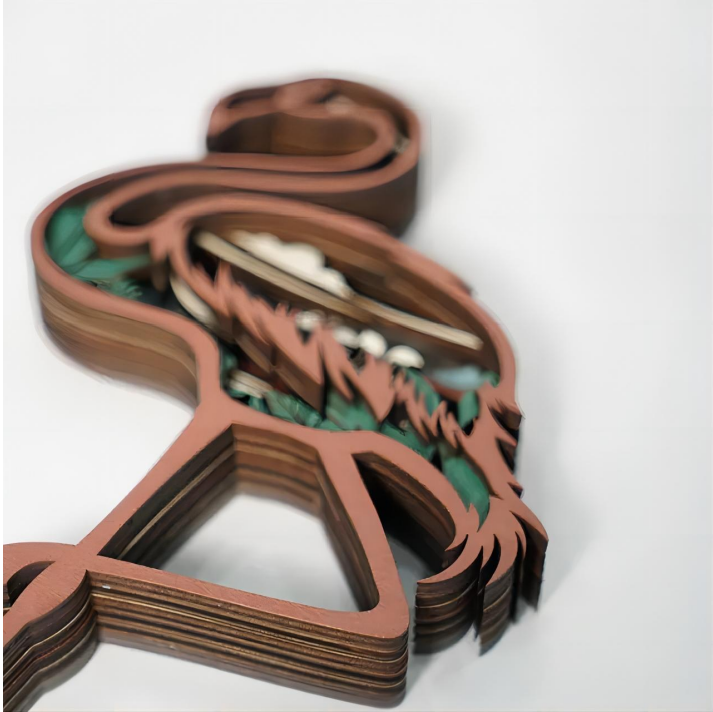

# 木制动物摆件

Wooden animal ornaments

- 简洁美观
- 贴心舒适
- 雕刻精致

# 木制动物摆件

我们是怎么做的?-采用优质多层黄杨木机械雕刻，森林场景，造型独特，细节细腻，安全无毛刺。你要把它们放在哪里?-这些迷人的动物木制工艺品为您的个人空间增添了自然森林的特色。他们的特点是一个美丽的，镂空的硬木前面。生动的木制动物雕像是货架、橱柜、桌子和壁炉等的完美装饰。我们构思的设计-从平面到立体，从轮廓到细节，高灵性的装饰将融入任何家居、办公室、商店、酒吧的装饰中，点亮人们的生活。

**无需组装或拆卸，极具装饰性，非常适合作为贴心的礼物送给父母、朋友、伙伴、同学和孩子。这是送给热爱大自然的朋友和家人的完美礼物。它也是订婚、婚礼、纪念日、生日、万圣节、情人节或圣诞节的好礼物。**

● 侧面图

● 正视图